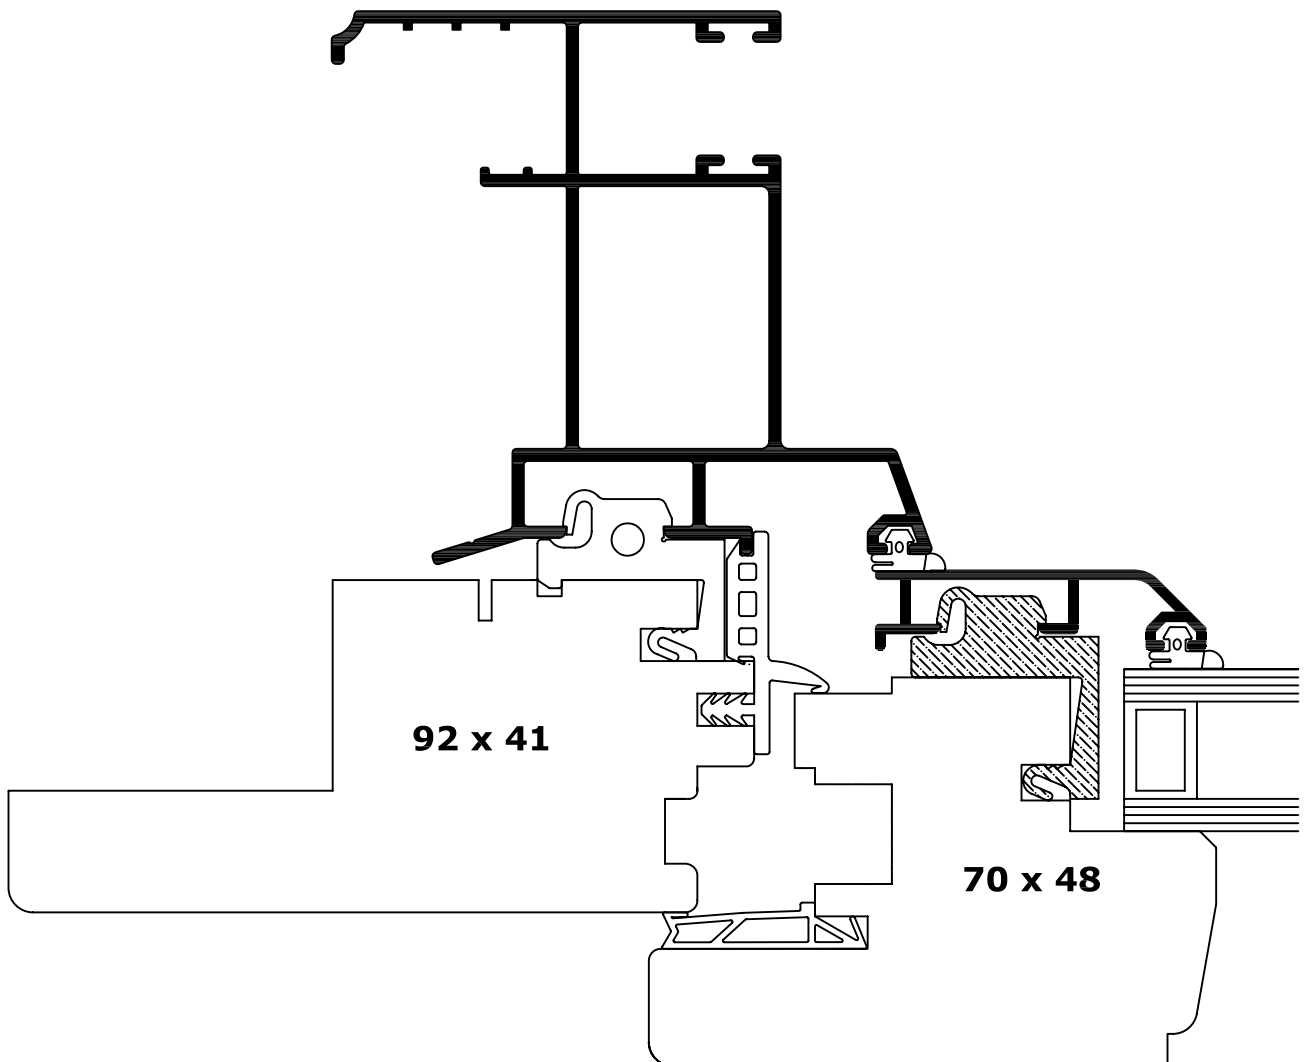

Ventacлим
SISTEMAS

92 ST

Escala 1:1

Sistema Ventacлим92 ST

Sección vertical travesaño inferior de marco

Escala 1:1

Sistema Ventacлим 92 ST

Sección vertical travesaño intermedio de marco con vidrio fijo

Escala 1:1

Sistema Ventacлим92 ST

Sección horizontal montante lateral de ventana con guía de persiana secc.96

Escala 1:1

Sistema Ventacлим 92 ST

Sección horizontal unión de dos hojas

Escala 1:0.8

Sistema Ventacлим92 ST

Sección horizontal unión de marcos para dos persianas