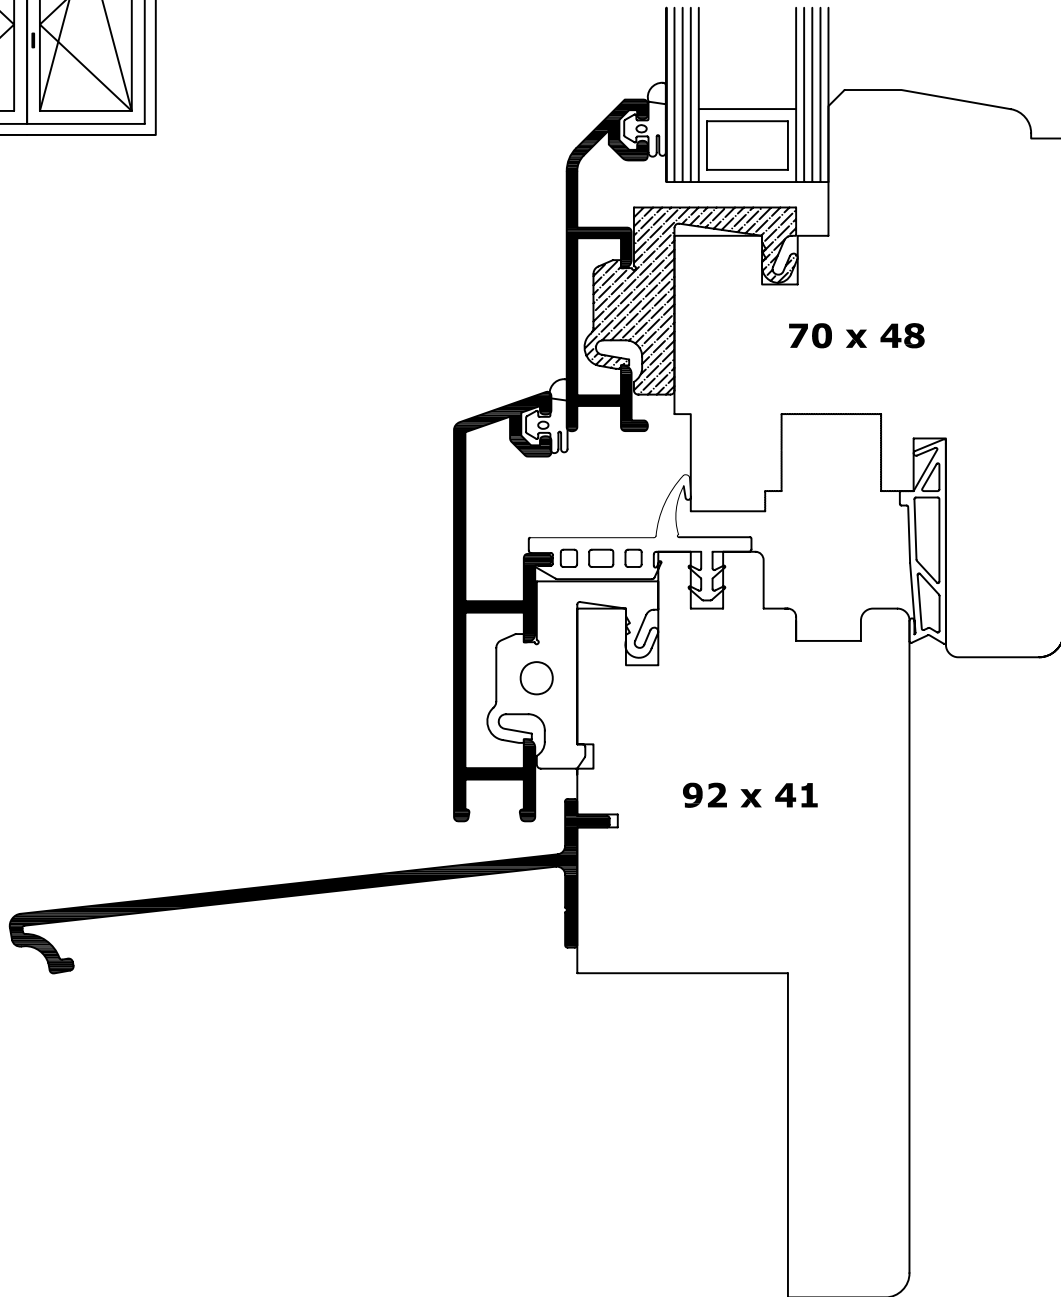

Ventacлим
SISTEMAS

92 ST

Escala 1:1

Sistema Ventacлим92 ST

Sección vertical travesaño inferior de marco

Escala 1:1

Sistema Ventacлим 92 ST

Sección vertical travesaño intermedio de marco con vidrio fijo

Escala 1:1

Sistema Ventacлим92 ST

Sección horizontal montante lateral de ventana con guía de persiana secc.96

Escala 1:1

Sistema Ventacлим 92 ST

Sección horizontal unión de dos hojas

Escala 1:0.8

Sistema Ventacлим92 ST

Sección horizontal unión de marcos para dos persianas