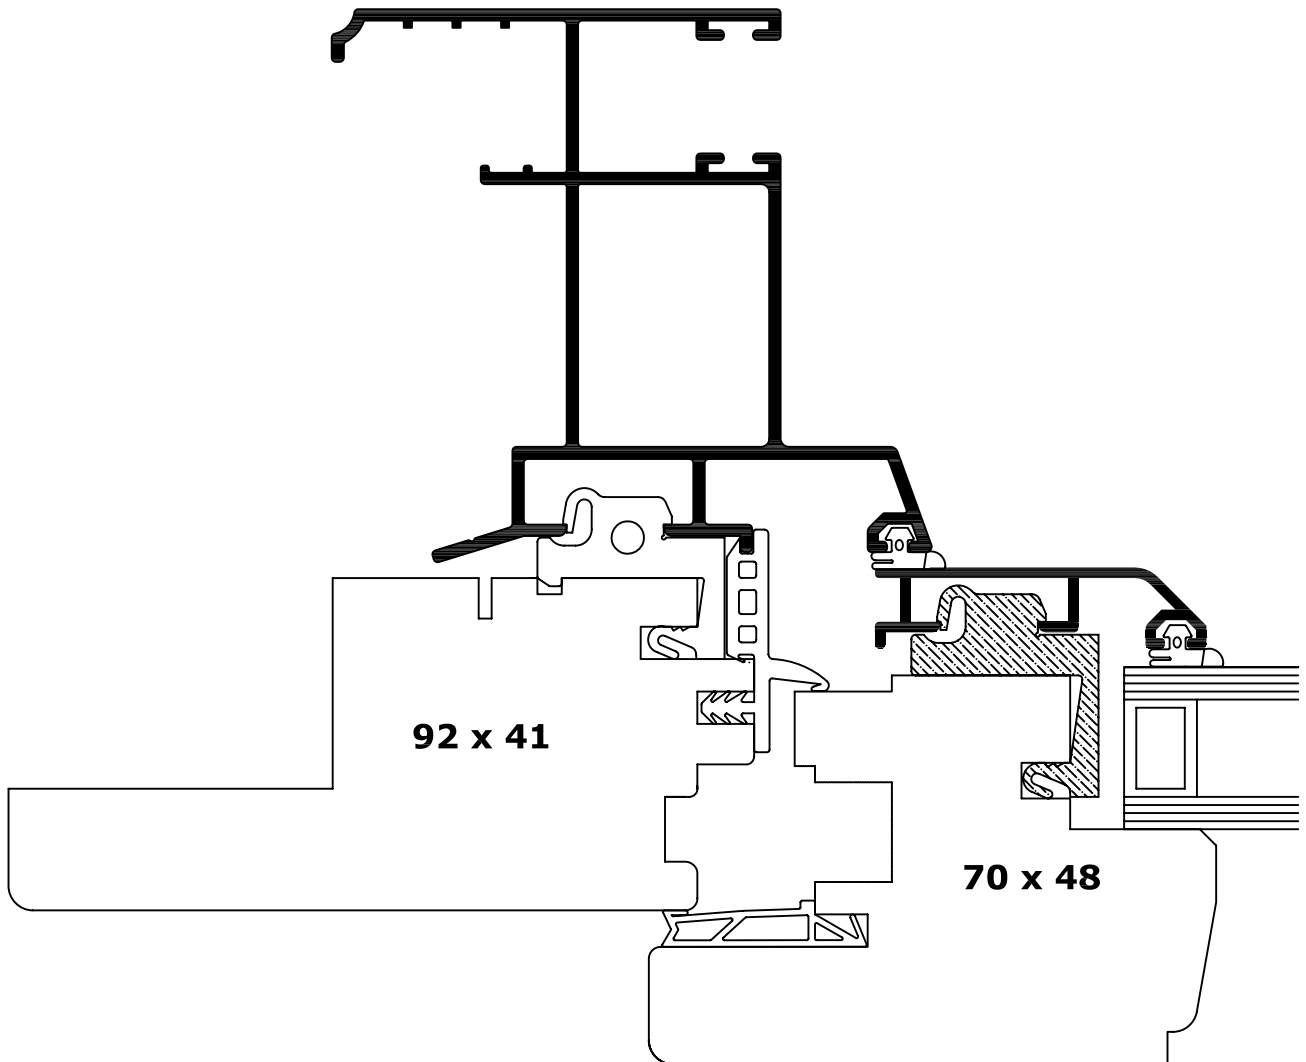

Ventacлим
SISTEMAS

92 ST

Escala 1:1

Sistema Ventacлим92 ST

Sección vertical travesaño inferior de marco

Escala 1:1

Sistema Ventacлим 92 ST

Sección vertical travesaño intermedio de marco con vidrio fijo

Escala 1:1

Sistema Ventacлим92 ST

Sección horizontal montante lateral de ventana con guía de persiana secc.96

Escala 1:1

Sistema Ventacлим 92 ST

Sección horizontal unión de dos hojas

Escala 1:0.8

Sistema Ventacлим92 ST

Sección horizontal unión de marcos para dos persianas