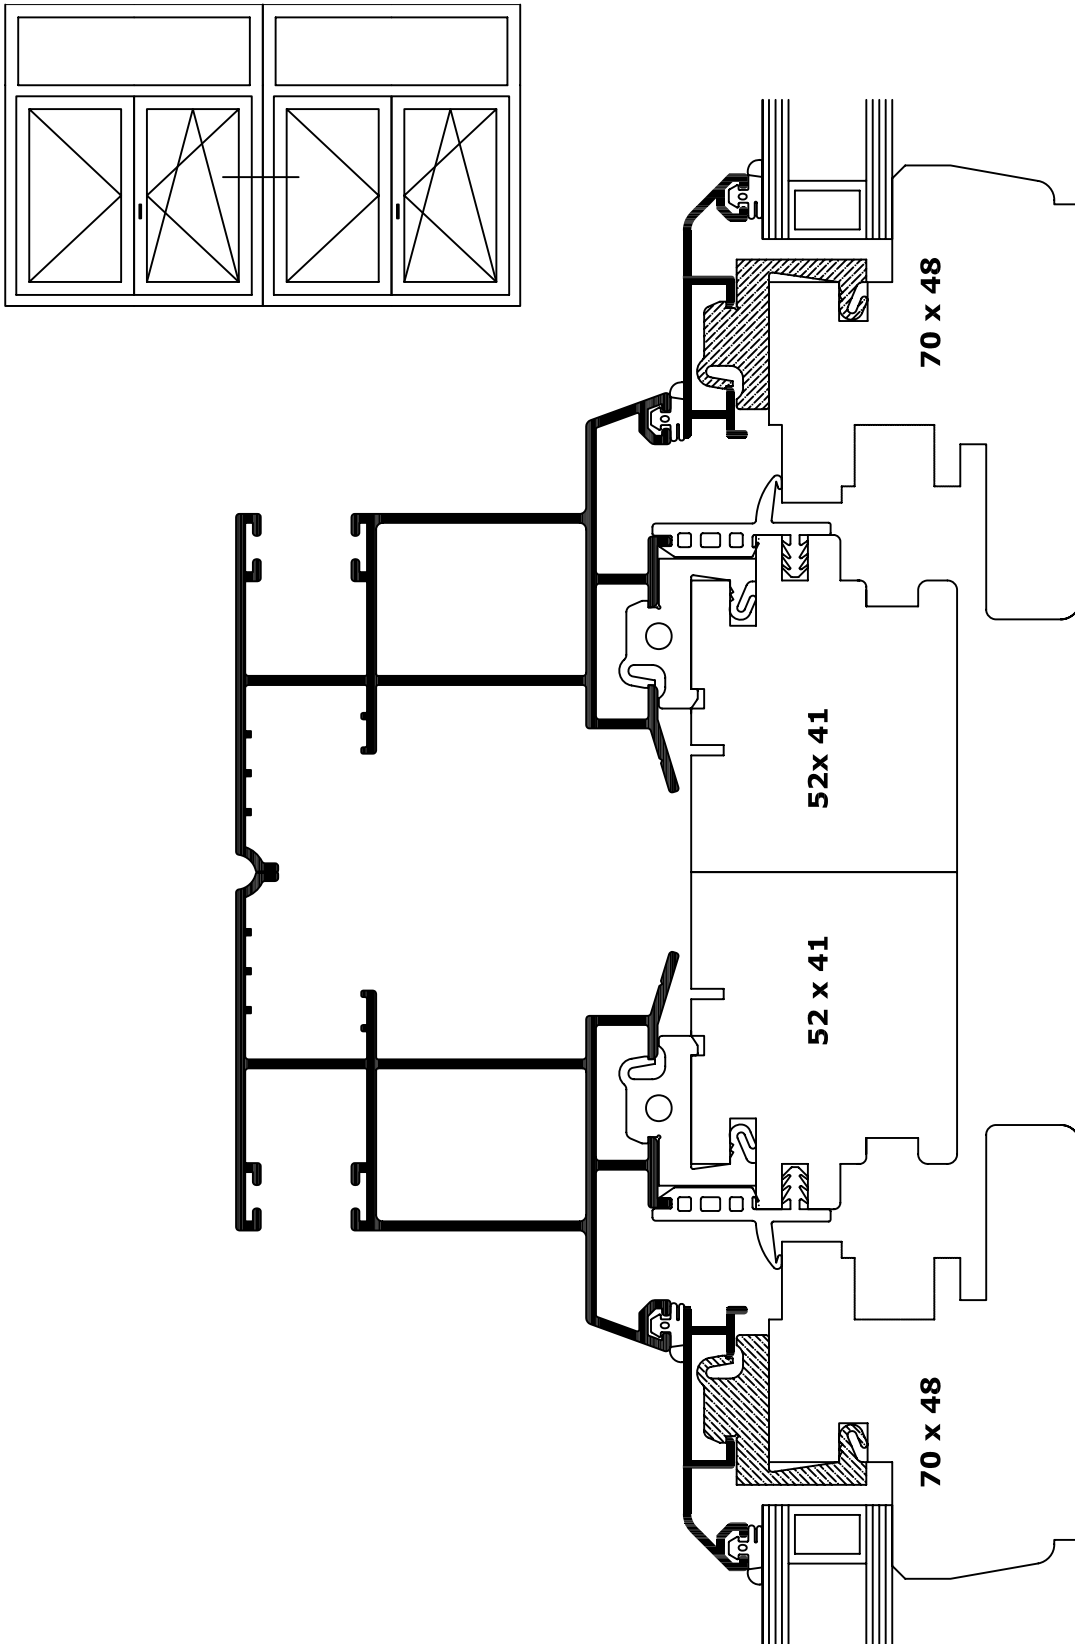

Ventacлим
SISTEMAS

92 ST

Escala 1:1

Sistema Ventacлим92 ST

Sección vertical travesaño inferior de marco

Escala 1:1

Sistema Ventacлим 92 ST

Sección vertical travesaño intermedio de marco con vidrio fijo

Escala 1:1

Sistema Ventacлим92 ST

Sección horizontal montante lateral de ventana con guía de persiana secc.96

Escala 1:1

Sistema Ventacлим 92 ST

Sección horizontal unión de dos hojas

Escala 1:0.8

Sistema Ventacлим92 ST

Sección horizontal unión de marcos para dos persianas